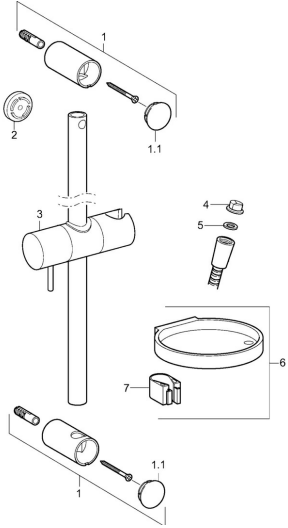

EAN: 4015474238800
static.hansa.com/44150110

Parti di ricambio

SP44150110

	Nome	Codice
01	Supporto a muro Cromo	59913743
01.1	Cappuccio Cromo	59913744
02	Adattatore, 5 mm	59913742
03	Cursore per asta doccia Cromo	59913755
04	Filtro	59906859
05	L'anello di tenuta, d 21x12x2	59912304
06	Portasapone	59913745
07	Titolare	59913983