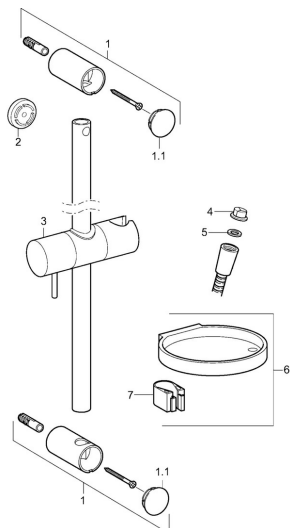

EAN: 4015474238800
static.hansa.com/44150110

Pièces de rechange

SP44150110

	Nom	Code
01	Support mural Chrome	59913743
01.1	Chape Chrome	59913744
02	Douille entretoise, 5 mm	59913742
03	Curseur pour barre Chrome	59913755
04	Tête de douche	59906859
05	L'anneau d'étanchéité, d 21x12x2	59912304
06	Porte-savon	59913745
07	Titulaire	59913983