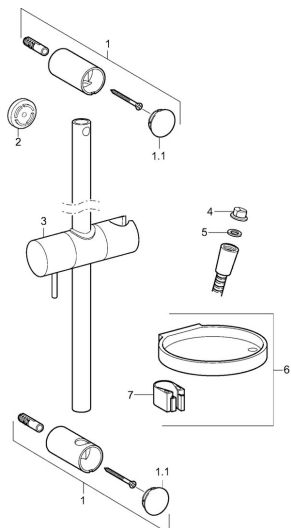

EAN: 4015474238800
static.hansa.com/44150110

Náhradní díly

SP44150110

	Název	Kód
01	Držák Chrom	59913743
01.1	Krytka Chrom	59913744
02	Distanční pouzdro, 5 mm	59913742
03	Jezdec sprchy Chrom	59913755
04	Filtr	59906859
05	Těsnicí kroužek, d 21x12x2	59912304
06	Mýdelník	59913745
07	Držák	59913983