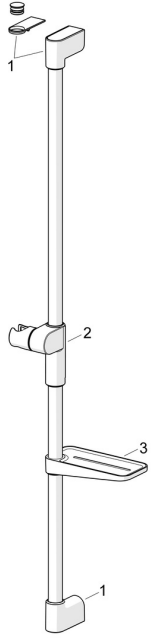

## Pièces de rechange

### SP44130200

	Nom	Code
01	Support mural Chrome	1013048V
02	Curseur pour barre Chrome	1012974V
03	Support savon Blanc	1013165V