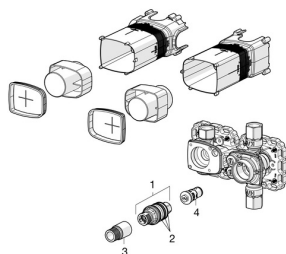

EAN: 4015474277960  
[static.hansa.com/44080000](http://static.hansa.com/44080000)

**Náhradné diely**

**SP44080000**

	<b>Názov</b>	<b>Kód</b>
1	Termoelement/Kartuš, 3.4	59914114
2	O-kružok (komplet)	59914113
3	Vreťená	59914354
4	Spätný ventil s filtrom	59913696
5	Flush connector	59913589
N.I.	Nadstavňý segment	59914368