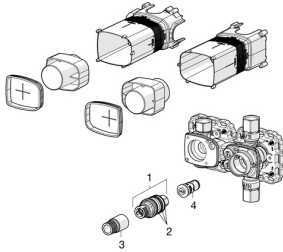

EAN: 4015474277960
static.hansa.com/44080000

Reserveonderdelen

SP44080000

	Naam	Code
1	Thermostaat/binnenwerk, 3,4	59914114
2	O-ring	59914113
3	Spindel	59914354
4	Vuilfilters met terugslagklep	59913696
5	Flush connector	59913589
N.I.	Inbouwverlengstuk compleet	59914368