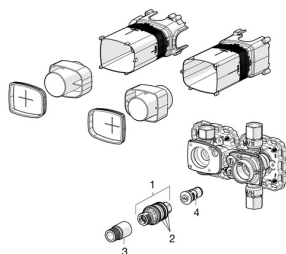

## Parti di ricambio

### SP44080000

	Nome	Codice
1	Cartuccia termostatica, 3.4	59914114
2	O-ring	59914113
3	Mandrino	59914354
4	Valvola antiriflusso e filtro	59913696
5	Flush connector	59913589
N.I.	Prolunga	59914368