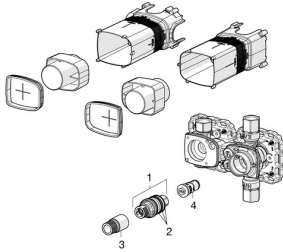

EAN: 4015474277960
static.hansa.com/44080000

Pièces de rechange

SP44080000

	Nom	Code
1	Cartouche thermostatique, 3,4	59914114
2	Joint torique	59914113
3	Broche	59914354
4	Clapet anti-retour + filtre	59913696
5	Flush connector	59913589
N.I.	Rallonge pour mitigeur encastrés	59914368