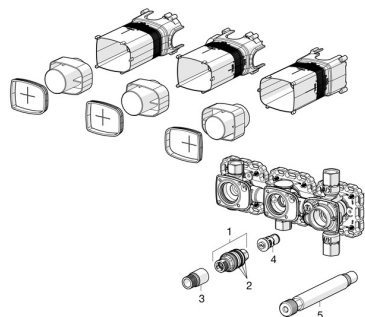

EAN: 4015474277939

static.hansa.com/44070000

Parti di ricambio

SP44070000

	Nome	Codice
1	Cartuccia termostatica, 3.4	59914114
2	O-ring	59914113
3	Mandrino	59914354
4	Valvola antiriflusso e filtro	59913696
5	Flush connector	59913589
N.I.	Prolunga	59914368