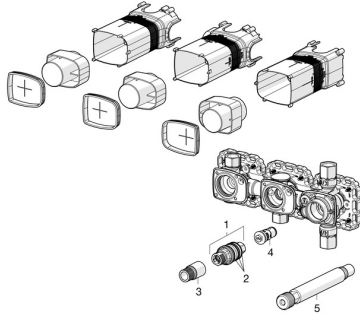

EAN: 4015474277939

[static.hansa.com/44070000](https://static.hansa.com/44070000)

**Pièces de rechange**

**SP44070000**

|      | <b>Nom</b>                       | <b>Code</b> |
|------|----------------------------------|-------------|
| 1    | Cartouche thermostatique, 3,4    | 59914114    |
| 2    | Joint torique                    | 59914113    |
| 3    | Broche                           | 59914354    |
| 4    | Clapet anti-retour + filtre      | 59913696    |
| 5    | Flush connector                  | 59913589    |
| N.I. | Rallonge pour mitigeur encastrés | 59914368    |