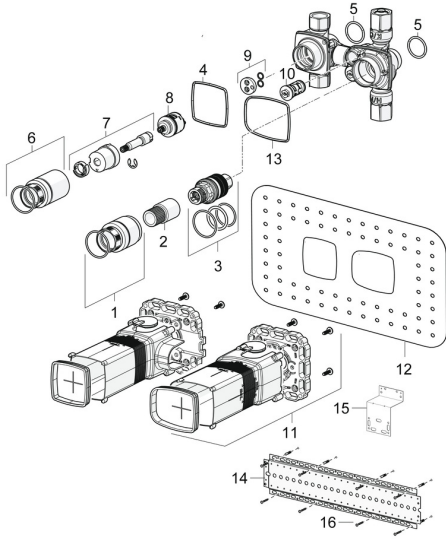

## Reserveonderdelen

### SP44030100

	Naam	Code
01	Schroef de mouw, M36x1,5, SW30 <b>Stopgezet</b>	59914699
02	Spindel	59914700
03	Thermostaat/binnenwerk, 3,4	59914114
04	Dichting	59913685
05	O-ring, d 25x2,5	59905053
06	Schroef de mouw, M36x1,5, SW30	59914696
07	Spindel	59914701
08	Omsteller	59914183
09	Disc	59914698
10	Vuilfilters met terugslagklep	59913696
11	Installation box <b>Stopgezet</b>	59913683
12	Dichting, 280x180	59913695
13	Dichting <b>Stopgezet</b>	59913707
14	Montageplaat	44050000
15	Montageplaat	44050100
16	Set schroeven <b>Stopgezet</b>	59913706
N.I.	Inbouwverlengstuk compleet, 20 mm	59914625