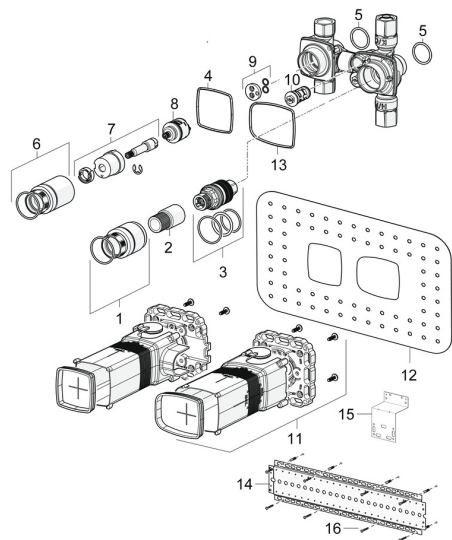

## Pièces de rechange

### SP44030100

	Nom	Code
01	Douille à vis, M36x1,5, SW30 <b>Arrêté</b>	59914699
02	Broche	59914700
03	Cartouche thermostatique, 3,4	59914114
04	Joint	59913685
05	Joint, d 25x2,5	59905053
06	Douille à vis, M36x1,5, SW30	59914696
07	Broche	59914701
08	Inverseur	59914183
09	Disc	59914698
10	Clapet anti-retour + filtre	59913696
11	Installation box <b>Arrêté</b>	59913683
12	Joint, 280x180	59913695
13	Joint <b>Arrêté</b>	59913707
14	Plaque de finition	44050000
15	Plaque de finition	44050100
16	Pochette de vis <b>Arrêté</b>	59913706
N.I.	Rallonge pour mitigeur encastrés, 20 mm	59914625