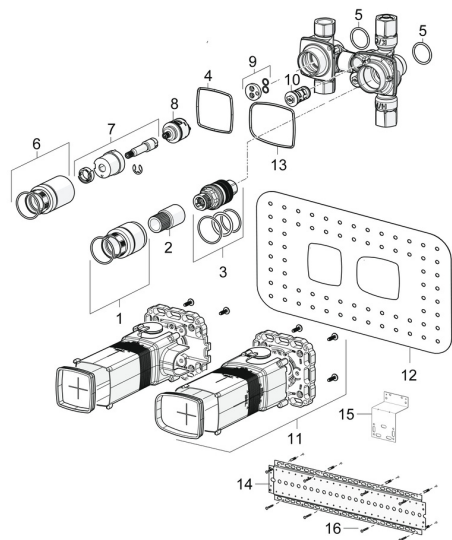

EAN: 4057304007286
static.hansa.com/44030100

Náhradní díly

SP44030100

	Název	Kód
01	Šroub rukáv, M36x1.5, SW30 Ukončeno	59914699
02	Vřetena	59914700
03	Termoelement/Kartuše, 3,4	59914114
04	Těsnění	59913685
05	O-kroužek, d 25x2.5	59905053
06	Šroub rukáv, M36x1.5, SW30	59914696
07	Vřetena	59914701
08	Přepínač	59914183
09	Disc	59914698
10	Zpětný ventil s filtrem	59913696
11	Installation box Ukončeno	59913683
12	Těsnění, 280x180	59913695
13	Těsnění Ukončeno	59913707
14	Montážní deska	44050000
15	Montážní deska	44050100
16	Sada šroubů Ukončeno	59913706
N.I.	Nástavec-sada, 20 mm	59914625