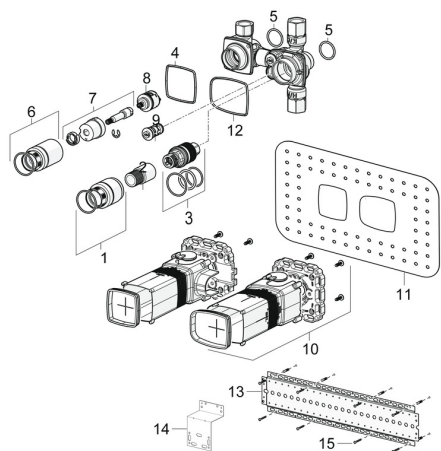

EAN: 4057304007255
static.hansa.com/44020100

Náhradné diely

SP44020100

	Názov	Kód
01	Skrutka rukáv, M36x1.5, SW30 Ukončené	59914699
02	Vretená	59914700
03	Termoelement/Kartuš, 3.4	59914114
04	Tesnenie	59913685
05	O-kružok, d 25x2.5	59905053
06	Skrutka rukáv, M36x1.5, SW30	59914696
07	Vretená	59914697
08	Prepínač	59914183
09	Spätný ventil s filtrom	59913696
10	Installation box Ukončené	59913683
11	Tesnenie, 280x180	59913695
12	Tesnenie Ukončené	59913707
13	Montáž dosky	44050000
14	Montáž dosky	44050100
15	Screw set Ukončene	59913706
N.I.	Nadstavňový segment, 20 mm	59914625