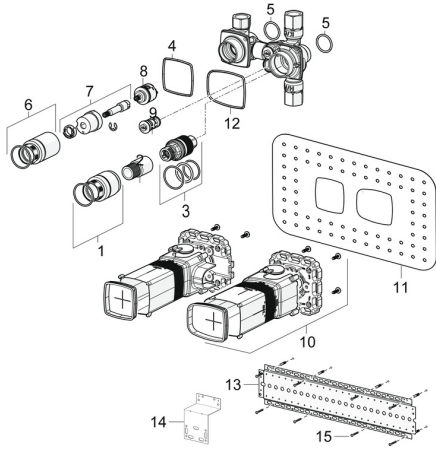

EAN: 4057304007255
static.hansa.com/44020100

Reserveonderdelen

SP44020100

	Naam	Code
01	Schroef de mouw, M36x1,5, SW30 Stopgezet	59914699
02	Spindel	59914700
03	Thermostaat/binnenwerk, 3,4	59914114
04	Dichting	59913685
05	O-ring, d 25x2,5	59905053
06	Schroef de mouw, M36x1,5, SW30	59914696
07	Spindel	59914697
08	Omsteller	59914183
09	Vuilfilters met terugslagklep	59913696
10	Installation box Stopgezet	59913683
11	Dichting, 280x180	59913695
12	Dichting Stopgezet	59913707
13	Montageplaat	44050000
14	Montageplaat	44050100
15	Set schroeven Stopgezet	59913706
N.I.	Inbouwverlengstuk compleet, 20 mm	59914625