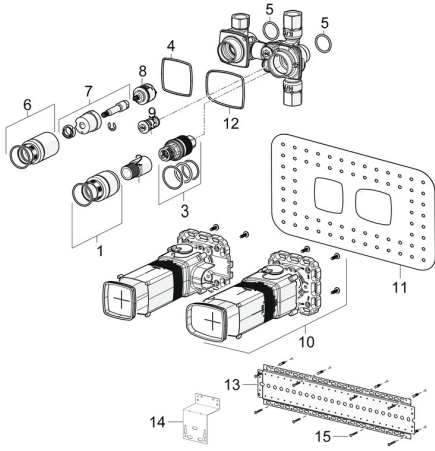

## Ersatzteile

### SP44020100

|      | Name  | Art.-Nr. |
|------|---|----------|
| 01   | Schraubhülse, M36x1.5, SW30 <span style="background-color: #cccccc;">Ausgelaufen</span> | 59914699 |
| 02   | Spindel   | 59914700 |
| 03   | Thermostatkartusche, 3.4  | 59914114 |
| 04   | Dichtung  | 59913685 |
| 05   | O-Ring, d 25x2.5  | 59905053 |
| 06   | Schraubhülse, M36x1.5, SW30   | 59914696 |
| 07   | Spindel   | 59914697 |
| 08   | Umstellung  | 59914183 |
| 09   | Schmutzfilter Rückflussverhinderer  | 59913696 |
| 10   | Installations-box <span style="background-color: #cccccc;">Ausgelaufen</span>           | 59913683 |
| 11   | Dichtung, 280x180   | 59913695 |
| 12   | Dichtung <span style="background-color: #cccccc;">Ausgelaufen</span>                    | 59913707 |
| 13   | Montageplatte   | 44050000 |
| 14   | Montageplatte   | 44050100 |
| 15   | Schraubenset <span style="background-color: #cccccc;">Ausgelaufen</span>                | 59913706 |
| N.I. | Verlängerungssatz, 20 mm  | 59914625 |