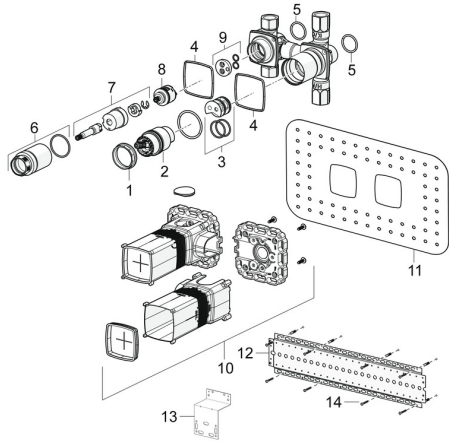

## Náhradné diely

### SP44010100

	Názov	Kód
01	Prítlačná matica, M42x1,5, SW 38	59914128
02	Kartuš, 4.0 Classic	59914129
03	Adaptér	59914695
04	Tesnenie	59913685
05	O-kružok, d 25x2,5	59905053
06	Skrutka rukáv, M36x1,5, SW30	59914696
07	Vretená	1003510V
08	Prepínač	59914183
09	Disc	59914698
10	Installation box <b>Ukončené</b>	59913683
11	Tesnenie, 280x180	59913684
12	Montáž dosky	44050000
13	Montáž dosky	44050100
14	Screw set <b>Ukončené</b>	59913706
N.I.	Nadstavňový segment, 20 mm	59914624