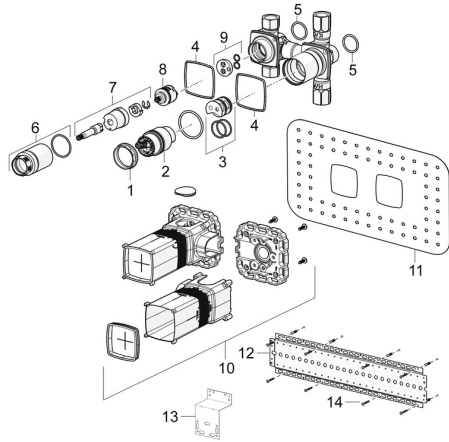

## Reserveonderdelen

### SP44010100

	Naam	Code
01	Schroefring, M42x1,5, SW 38	59914128
02	Binnenwerk, 4.0 Classic	59914129
03	Adapter	59914695
04	Dichting	59913685
05	O-ring, d 25x2,5	59905053
06	Schroef de mouw, M36x1,5, SW30	59914696
07	Spindel	1003510V
08	Omsteller	59914183
09	Disc	59914698
10	Installation box <b>Stopgezet</b>	59913683
11	Dichting, 280x180	59913684
12	Montageplaat	44050000
13	Montageplaat	44050100
14	Set schroeven <b>Stopgezet</b>	59913706
N.I.	Inbouwverlengstuk compleet, 20 mm	59914624