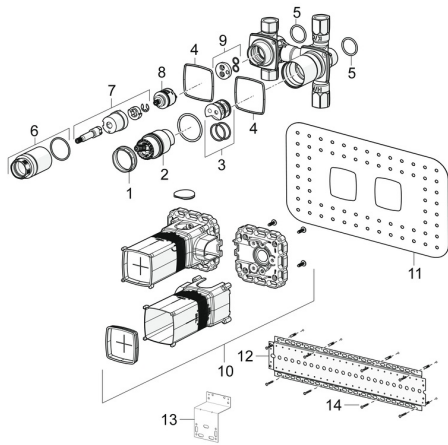

EAN: 4057304006937
static.hansa.com/44010100

Parti di ricambio

SP44010100

	Nome	Codice
01	Dado di fissaggio, M42x1.5, SW 38	59914128
02	Cartuccia, 4.0 Classic	59914129
03	Adapter	59914695
04	Giunto	59913685
05	O-ring, d 25x2.5	59905053
06	Manicotto filettato, M36x1.5, SW30	59914696
07	Mandrino	1003510V
08	Deviatore	59914183
09	Disc	59914698
10	Installation box Fuori produzione	59913683
11	Giunto, 280x180	59913684
12	Assembling plate	44050000
13	Assembling plate	44050100
14	Set di viti Fuori produzione	59913706
N.I.	Prolunga, 20 mm	59914624