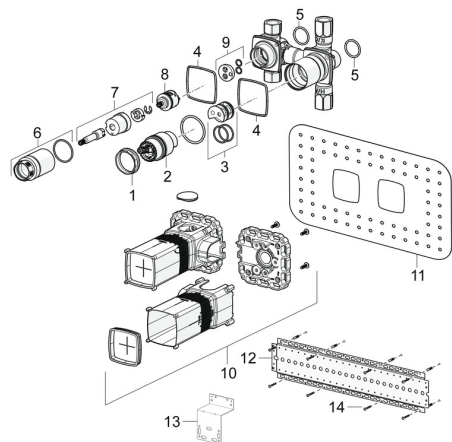

EAN: 4057304006937
static.hansa.com/44010100

Pièces de rechange

SP44010100

	Nom	Code
01	Écrou de maintien, M42x1.5, SW 38	59914128
02	Cartouche, 4.0 Classic	59914129
03	Adaptateur	59914695
04	Joint	59913685
05	Joint, d 25x2.5	59905053
06	Douille à vis, M36x1.5, SW30	59914696
07	Broche	1003510V
08	Inverseur	59914183
09	Disc	59914698
10	Installation box Arrêté	59913683
11	Joint, 280x180	59913684
12	Plaque de finition	44050000
13	Plaque de finition	44050100
14	Pochette de vis Arrêté	59913706
N.I.	Rallonge pour mitigeur encastrés, 20 mm	59914624