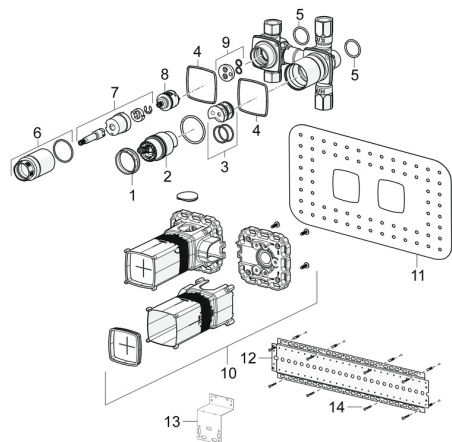

EAN: 4057304006937
static.hansa.com/44010100

Náhradní díly

SP44010100

	Název	Kód
01	Upevňovací matice, M42x1.5, SW 38	59914128
02	Kartuše, 4.0 Classic	59914129
03	Adaptér	59914695
04	Těsnění	59913685
05	O-kroužek, d 25x2.5	59905053
06	Šroub rukáv, M36x1.5, SW30	59914696
07	Vřetena	1003510V
08	Přepínač	59914183
09	Disc	59914698
10	Installation box Ukončeno	59913683
11	Těsnění, 280x180	59913684
12	Montážní deska	44050000
13	Montážní deska	44050100
14	Sada šroubů Ukončeno	59913706
N.I.	Nástavec-sada, 20 mm	59914624