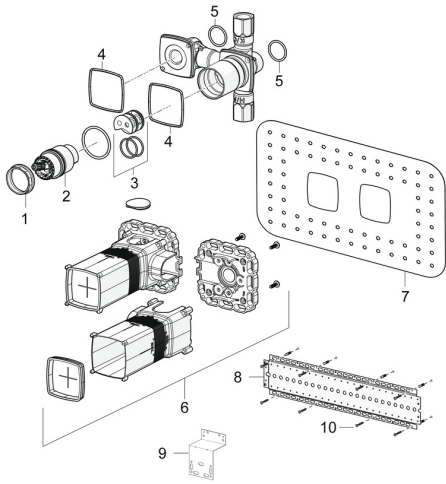

EAN: 4057304006661
static.hansa.com/44000100

Reserveonderdelen

SP44000100

| | Naam | Code |
|------|-----------------------------------|----------|
| 01 | Schroefring, M42x1,5, SW 38 | 59914128 |
| 02 | Binnenwerk, 4.0 Classic | 59914129 |
| 03 | Adapter | 59914695 |
| 04 | Dichting | 59913685 |
| 05 | O-ring, d 25x2,5 | 59905053 |
| 06 | Installation box Stopgezet | 59913683 |
| 07 | Dichting, 280x180 | 59913684 |
| 08 | Montageplaat | 44050000 |
| 09 | Montageplaat | 44050100 |
| 10 | Set schroeven Stopgezet | 59913706 |
| N.I. | Inbouwverlengstuk compleet, 20 mm | 59914624 |