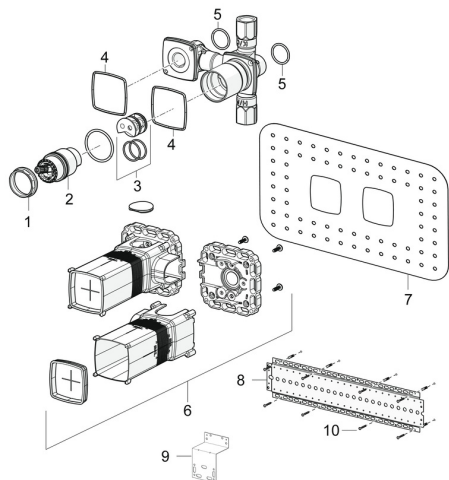

EAN: 4057304006661
static.hansa.com/44000100

Parti di ricambio

SP44000100

	Nome	Codice
01	Dado di fissaggio, M4x1.5, SW 38	59914128
02	Cartuccia, 4.0 Classic	59914129
03	Adapter	59914695
04	Giunto	59913685
05	O-ring, d 25x2.5	59905053
06	Installation box Fuori produzione	59913683
07	Giunto, 280x180	59913684
08	Assembling plate	44050000
09	Assembling plate	44050100
10	Set di viti Fuori produzione	59913706
N.I.	Prolunga, 20 mm	59914624