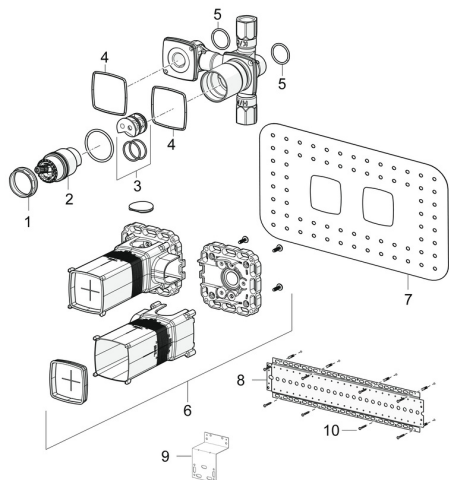

EAN: 4057304006661
static.hansa.com/44000100

Pièces de rechange

SP44000100

	Nom	Code
01	Écrou de maintien, M42x1.5, SW 38	59914128
02	Cartouche, 4.0 Classic	59914129
03	Adaptateur	59914695
04	Joint	59913685
05	Joint, d 25x2.5	59905053
06	Installation box Arrêté	59913683
07	Joint, 280x180	59913684
08	Plaque de finition	44050000
09	Plaque de finition	44050100
10	Pochette de vis Arrêté	59913706
N.I.	Rallonge pour mitigeur encastrés, 20 mm	59914624