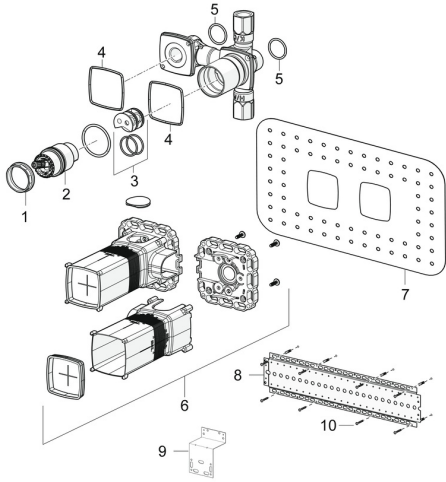

EAN: 4057304006661
static.hansa.com/44000100

Ersatzteile

SP44000100

	Name	Art.-Nr.
01	Spann-Mutter, M42x1,5, SW 38	59914128
02	Kartusche, 4.0 Classic	59914129
03	Adapter	59914695
04	Dichtung	59913685
05	O-Ring, d 25x2,5	59905053
06	Installations-box Ausgelaufen	59913683
07	Dichtung, 280x180	59913684
08	Montageplatte	44050000
09	Montageplatte	44050100
10	Schraubenset Ausgelaufen	59913706
N.I.	Verlängerungssatz, 20 mm	59914624