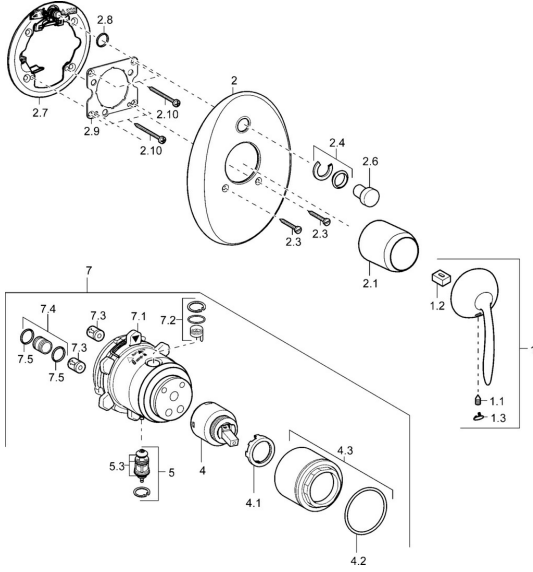

EAN: 4015474114975
static.hansa.com/43649001

Reserveonderdelen

SP43649001

	Naam	Code
1	Hendel Chromom Stopgezet	59912864
1.1	Schroef, M5x8, SW2.5	59904755
1.2	Joint klassiek uitloop	59904778
1.3	Plug Chromom Stopgezet	59911480
2	Afdekplaat Chromom Stopgezet	59912938
2.1	Kap Chromom Stopgezet	59912885
2.3	Schroef, M5x25 Chromom	59912881
2.4	Kapmet begrenzer keuken	59912924
2.6	Snap	59912926
2.7	Omsteller Stopgezet	59913036
2.8	O-ring, d 7.65x1.78	59902337
2.9	Fixing plate	59913034
2.10	Schroef, M4.5x80	59912890
4	Binnenwerk, 4.0 Classic	59912791
4.1	Temperature adjustment limiter Stopgezet	59912799
4.2	O-ring, d 40x2	59911507
4.3	Schroefoog, M42x1, SW34 Stopgezet	59912987
5	Omsteller	59912985
5.3	Dichting Stopgezet	59912997
7	Functional unit, H/C reversed Stopgezet	59912977
7	Functional unit Stopgezet	59912901
7.1	Blind nut	59912984
7.2	Klep	59912986
7.4	Aansluitnippel, (2014-)	59913885
7.5	O-ring, d 14x2	59912982
N.I.	Inbouwverlengstuk compleet, 20 mm	59912754