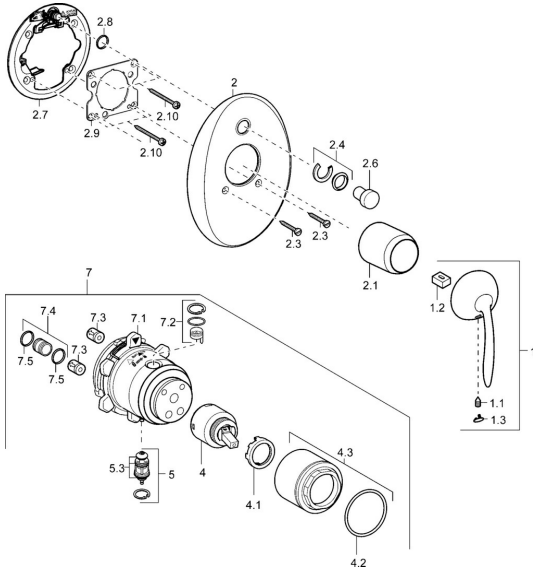

## Parti di ricambio

### SP43649001

	Nome	Codice
1	Leva Cromo <b>Fuori produzione</b>	59912864
1.1	Screw, M5x8, SW2.5	59904755
1.2	Adattatore	59904778
1.3	Tappo Cromo <b>Fuori produzione</b>	59911480
2	Piastra Cromo <b>Fuori produzione</b>	59912938
2.1	Cappuccio Cromo <b>Fuori produzione</b>	59912885
2.3	Screw, M5x25 Cromo	59912881
2.4	Pezzi di guida	59912924
2.6	Snap	59912926
2.7	Deviatore <b>Fuori produzione</b>	59913036
2.8	O-ring, d 7.65x1.78	59902337
2.9	Fixing plate	59913034
2.10	Screw, M4.5x80	59912890
4	Cartuccia, 4.0 Classic	59912791
4.1	Temperature adjustment limiter <b>Fuori produzione</b>	59912799
4.2	O-ring, d 40x2	59911507
4.3	Vite eye, M42x1, SW34 <b>Fuori produzione</b>	59912987
5	Deviatore	59912985
5.3	Kit di guarnizione <b>Fuori produzione</b>	59912997
7	Unità funzionale, H/C reversed <b>Fuori produzione</b>	59912977
7	Unità funzionale <b>Fuori produzione</b>	59912901
7.1	Blind nut	59912984
7.2	Valvola	59912986
7.4	Niplo di collegamento, (2014-)	59913885
7.5	O-ring, d 14x2	59912982
N.I.	Prolunga, 20 mm	59912754