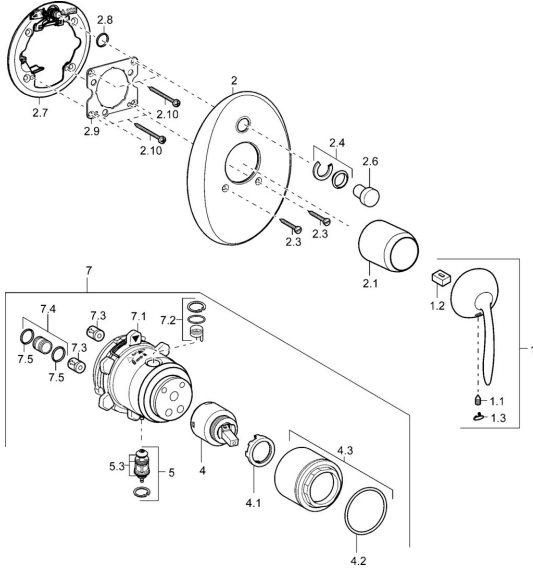

EAN: 4015474114975
static.hansa.com/43649001

Pièces de rechange

SP43649001

	Nom	Code
1	Lever Chrome Arrêté	59912864
1.1	Vis, M5x8, SW2.5	59904755
1.2	Kit de joints pour bec	59904778
1.3	Bouchon cache trou Chrome Arrêté	59911480
2	Rosaces Chrome Arrêté	59912938
2.1	Chape Chrome Arrêté	59912885
2.2	Vis, M5x25 Chrome	59912881
2.3	Chape crantée	59912924
2.4	Snap	59912926
2.5	Inverseur Arrêté	59913036
2.6	Joint, d 7.65x1.78	59902337
2.7	Fixing plate	59913034
2.8	Vis, M4.5x80	59912890
2.9	Cartouche, 4.0 Classic	59912791
2.10	Temperature adjustment limiter Arrêté	59912799
4	Joint, d 40x2	59911507
4.1	Vis Loop, M42x1, SW34 Arrêté	59912987
4.2	Inverseur	59912985
4.3	Set de fixation pour bec Arrêté	59912997
5	Unité fonctionnelle, H/C reversed Arrêté	59912977
5.3	Unité fonctionnelle Arrêté	59912901
7	Blind nut	59912984
7.1	Vanne	59912986
7.2	Mamelon de raccordement, (2014-)	59913885
7.3	Joint, d 14x2	59912982
7.4	Rallonge pour mitigeur encastrés, 20 mm	59912754
7.5		
N.I.		