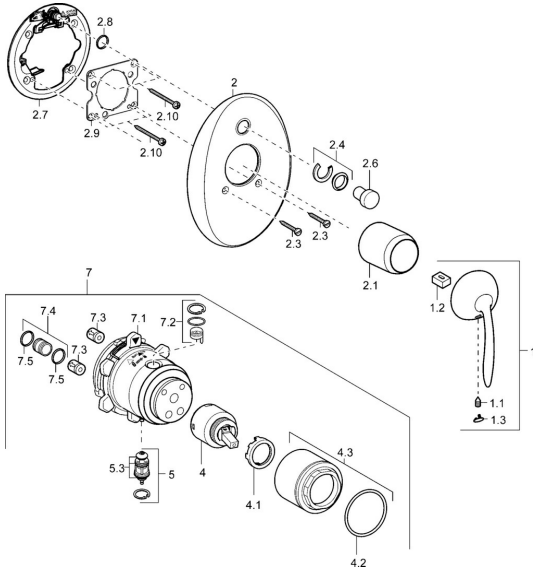

## Ersatzteile

### SP43649001

	Name	Art.-Nr.
1	Hebel Chrom <span style="background-color: #cccccc;">Ausgelaufen</span>	59912864
1.1	Schraube, M5x8, SW2.5	59904755
1.2	Kunststoffadapter	59904778
1.3	Blindstopfen Chrom <span style="background-color: #cccccc;">Ausgelaufen</span>	59911480
2	Rosette Chrom <span style="background-color: #cccccc;">Ausgelaufen</span>	59912938
2.1	Abdeckkappe Chrom <span style="background-color: #cccccc;">Ausgelaufen</span>	59912885
2.3	Schraube, M5x25 Chrom	59912881
2.4	Begrenzungskappe	59912924
2.6	Druckknopf	59912926
2.7	Umsteller, automatisch <span style="background-color: #cccccc;">Ausgelaufen</span>	59913036
2.8	O-Ring, d 7.65x1.78	59902337
2.9	Befestigungsplatte	59913034
2.10	Schraube, M4.5x80	59912890
4	Kartusche, 4.0 Classic	59912791
4.1	Temperatur-Anschlagring <span style="background-color: #cccccc;">Ausgelaufen</span>	59912799
4.2	O-Ring, d 40x2	59911507
4.3	Ringschraube, M42x1, SW34 <span style="background-color: #cccccc;">Ausgelaufen</span>	59912987
5	Umstellung	59912985
5.3	Dichtungskit <span style="background-color: #cccccc;">Ausgelaufen</span>	59912997
7	Funktionseinheit, H/C reversed <span style="background-color: #cccccc;">Ausgelaufen</span>	59912977
7	Funktionseinheit <span style="background-color: #cccccc;">Ausgelaufen</span>	59912901
7.1	Überwurfmutter	59912984
7.2	Ventil	59912986
7.4	Anschlussnippel, (2014-)	59913885
7.5	O-Ring, d 14x2	59912982
N.I.	Verlängerungssatz, 20 mm	59912754