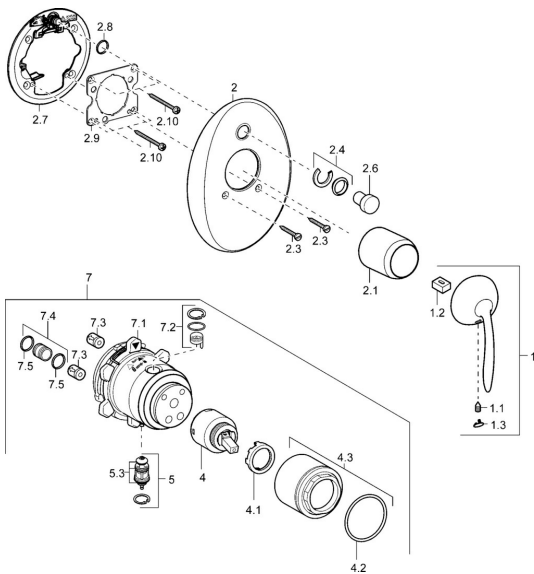

EAN: 4015474114975
static.hansa.com/43649001

Náhradní díly

SP43649001

	Název	Kód
1	Páka Chrom Ukončeno	59912864
1.1	Šroub, M5x8, SW2.5	59904755
1.2	Kluzné pouzdro (osazené)	59904778
1.3	Plug Chrom Ukončeno	59911480
2	Kryt příruby Chrom Ukončeno	59912938
2.1	Krytka Chrom Ukončeno	59912885
2.3	Šroub, M5x25 Chrom	59912881
2.4	Krytka Eko dřez	59912924
2.6	Snap	59912926
2.7	Přepínač Ukončeno	59913036
2.8	O-kroužek, d 7.65x1.78	59902337
2.9	Upevňovací deska	59913034
2.10	Šroub, M4.5x80	59912890
4	Kartuše, 4.0 Classic	59912791
4.1	Temperature adjustment limiter Ukončeno	59912799
4.2	O-kroužek, d 40x2	59911507
4.3	Oční šroub, M4x1, SW34 Ukončeno	59912987
5	Přepínač	59912985
5.3	Těsnící sada Ukončeno	59912997
7	Funkční jednotka, H/C reversed Ukončeno	59912977
7	Funkční jednotka Ukončeno	59912901
7.1	Blind nut	59912984
7.2	Ventilů	59912986
7.4	Připojovací šroubení, (2014-)	59913885
7.5	O-kroužek, d 14x2	59912982
N.I.	Nástavec-sada, 20 mm	59912754