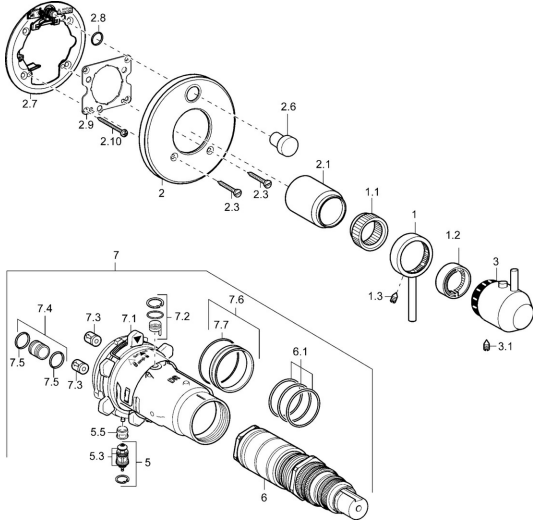

EAN: 4015474114159
static.hansa.com/4282904196

Reserveonderdelen

SP4282904196

	Naam	Code
1	Hendel Chromom Stopgezet	5991301896
1.1	Adapter	59912894
1.2	Borgring Stopgezet	5991289396
1.3	Schroef, M6x9.5	59901609
2	Afdeklep Chromom Stopgezet	5991301396
2.1	Kap Stopgezet	5991301696
2.3	Schroef, M5x18, SW 3 Stopgezet	5991301596
2.6	Push button Geborsteld staal Stopgezet	5991301796
2.7	Fixing part	59912889
2.8	O-ring, d 7.65x1.78	59902337
2.9	Fixing plate	59913034
2.10	Schroef, M4,5x80	59912890
3	Hendel Chromom Stopgezet	5991301996
3.1	Schroef, M6x16, SW2.5	59911727
5	Omsteller	59912985
5.3	Dichting Stopgezet	59912997
5.5	Zetel	59912229
6	Thermostaat/binnenwerk, 1/2" Varox	59912843
6.1	O-ring, d 26x2	59911081
7	Functional unit Stopgezet	59912905
7	Functional unit, H/C reversed Stopgezet	59912979
7.1	Blind nut	59912984
7.2	Tegendrukklep	59912990
7.3	Terugslagklep	59905714
7.4	Aansluitnippel, (2014-)	59913885
7.5	O-ring, d 14x2	59912982
7.6	Ring	59912989
7.7	O-ring, 50.52x1.78	59906841
N.I.	Inbouwverlengstuk compleet, 20 mm	59912754
N.I.	Rebound pin	59912005