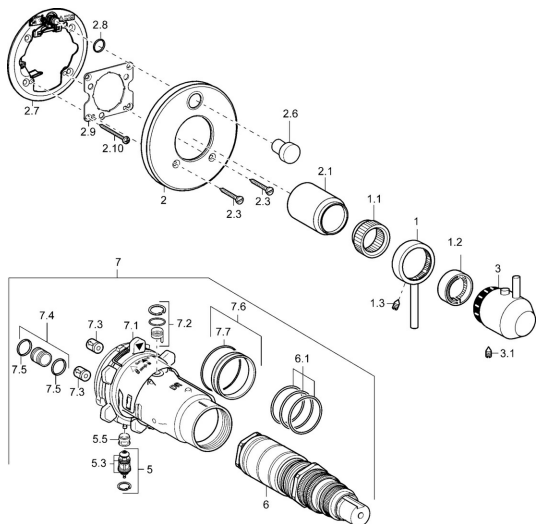

## Náhradné diely

### SP4282304196

	Názov	Kód
1	Ovládacia rukoväť Chróm <b>Ukončené</b>	5991301896
1.1	Adaptér	59912894
1.2	Tesniaci krúžok <b>Ukončené</b>	5991289396
1.3	Skrutka, M6x9,5	59901609
2	Kryt príruby Chróm <b>Ukončené</b>	5991301396
2.1	Krytka <b>Ukončené</b>	5991301696
2.3	Skrutka, M5x18, SW 3 <b>Ukončené</b>	5991301596
2.6	Tlačidlo Nerezová oceľ <b>Ukončené</b>	5991301796
2.7	Fixing part	59912889
2.8	O-krúžok, d 7.65x1.78	59902337
2.9	[SK1669]	59913034
2.10	Skrutka, M4,5x80	59912890
3	Rukoväť Chróm <b>Ukončené</b>	5991301996
3.1	Skrutka, M6x16, SW2,5	59911727
5	Prepínač	59912985
5.3	Tesnenie sada <b>Ukončené</b>	59912997
5.5	[SK4426]	59912229
6	Termoelement/Kartuš, 1/2" Varox	59912843
6.1	O-krúžok, d 26x2	59911081
7	Funkčná jednotka <b>Ukončené</b>	59912906
7	Funkčná jednotka, H/C reversed <b>Ukončené</b>	59912979
7.1	Blind nut	59912984
7.2	Spätný ventil	59912990
7.3	Spätný ventil	59905714
7.4	Pripojovacie šróbenie, (2014-)	59913885
7.5	O-krúžok, d 14x2	59912982
7.6	Krúžok	59912989
7.7	O-krúžok, 50.52x1.78	59906841
N.I.	Nadstavňový segment, 20 mm	59912754
N.I.	Rebound pin	59912005