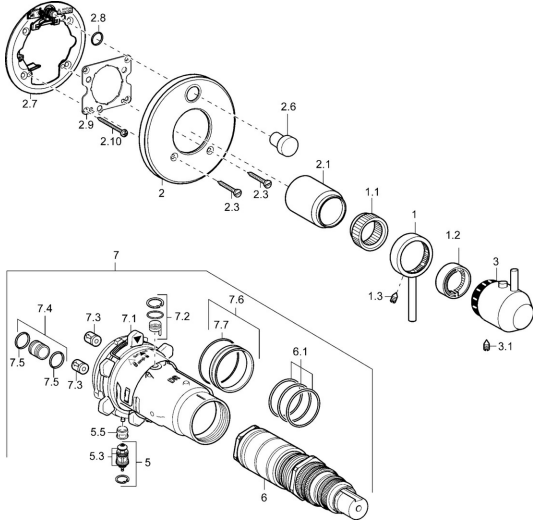

## Reserveonderdelen

### SP4282304196

	Naam	Code
1	Hendel Chroom <span>Stopgezet</span>	5991301896
1.1	Adapter	59912894
1.2	Borgring <span>Stopgezet</span>	5991289396
1.3	Schroef, M6x9.5	59901609
2	Afdekscherm Chroom <span>Stopgezet</span>	5991301396
2.1	Kap <span>Stopgezet</span>	5991301696
2.3	Schroef, M5x18, SW 3 <span>Stopgezet</span>	5991301596
2.6	Push button Geborsteld staal <span>Stopgezet</span>	5991301796
2.7	Fixing part	59912889
2.8	O-ring, d 7.65x1.78	59902337
2.9	Fixing plate	59913034
2.10	Schroef, M4,5x80	59912890
3	Hendel Chroom <span>Stopgezet</span>	5991301996
3.1	Schroef, M6x16, SW2.5	59911727
5	Omsteller	59912985
5.3	Dichting <span>Stopgezet</span>	59912997
5.5	Zetel	59912229
6	Thermostaat/binnenwerk, 1/2" Varox	59912843
6.1	O-ring, d 26x2	59911081
7	Functional unit <span>Stopgezet</span>	59912906
7	Functional unit, H/C reversed <span>Stopgezet</span>	59912979
7.1	Blind nut	59912984
7.2	Tegendrukkelep	59912990
7.3	Terugslagklep	59905714
7.4	Aansluitnippel, (2014-)	59913885
7.5	O-ring, d 14x2	59912982
7.6	Ring	59912989
7.7	O-ring, 50.52x1.78	59906841
N.I.	Inbouwverlengstuk compleet, 20 mm	59912754
N.I.	Rebound pin	59912005