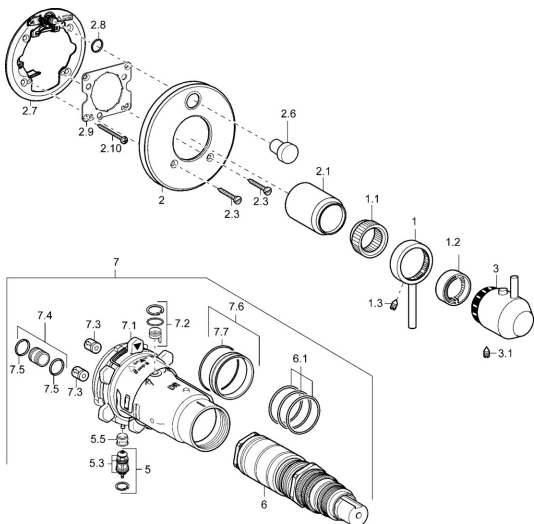

## Náhradní díly

### SP4282304196

	Název	Kód
1	Páka Chrom <b>Ukončeno</b>	5991301896
1.1	Adaptér	59912894
1.2	Těsnící kroužek <b>Ukončeno</b>	5991289396
1.3	Šroub, M6x9.5	59901609
2	Kryt příruby Chrom <b>Ukončeno</b>	5991301396
2.1	Krytka <b>Ukončeno</b>	5991301696
2.3	Šroub, M5x18, SW 3 <b>Ukončeno</b>	5991301596
2.6	Tlačítko Nerez ocel <b>Ukončeno</b>	5991301796
2.7	Upevňovací část	59912889
2.8	O-kroužek, d 7.65x1.78	59902337
2.9	Upevňovací deska	59913034
2.10	Šroub, M4.5x80	59912890
3	Ovládací páka Chrom <b>Ukončeno</b>	5991301996
3.1	Šroub, M6x16, SW2.5	59911727
5	Přepínač	59912985
5.3	Těsnící sada <b>Ukončeno</b>	59912997
5.5	Seat	59912229
6	Termoelement/Kartuše, 1/2" Varox	59912843
6.1	O-kroužek, d 26x2	59911081
7	Funkční jednotka <b>Ukončeno</b>	59912906
7	Funkční jednotka, H/C reversed <b>Ukončeno</b>	59912979
7.1	Blind nut	59912984
7.2	Zpětný ventil	59912990
7.3	Zpětný ventil	59905714
7.4	Připojovací šroubení, (2014-)	59913885
7.5	O-kroužek, d 14x2	59912982
7.6	Kroužek	59912989
7.7	O-kroužek, 50.52x1.78	59906841
N.I.	Nástavec-sada, 20 mm	59912754
N.I.	Rebound pin	59912005