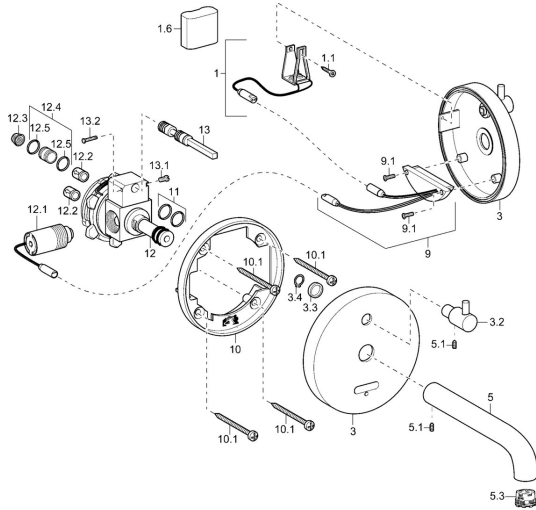

EAN: 4015474142220
static.hansa.com/41812101

Parti di ricambio

SP41812101

	Nome	Codice
1	[IT3299]	59913143
1.6	Batteria al litio, DL223A /CR-P2	59912443
3	Piastra, d 130 mm Cromo Fuori produzione	59913146
3.2	Maniglia per regolazione della temperatura Cromo	59913144
5	Bocca, L=220 Fuori produzione	59913149
5	Bocca, L=170 Cromo Fuori produzione	59913148
5	Bocca, L=120 Cromo	59913147
5.1	Screw, M5x6, SW2.5	59912617
5.3	Aeratore, M21.5x1	59913128
9	Pacchetto di elettronica, (4181)	59914771
10	Fixing part	59913152
10.1	Screw, M4.5x80	59912890
11	O-ring, d 14.5x2/13x1.9	59913153
12	, 16x1.5 SW14	59913154
12.1	Valvola Magnetica	59912240
12.2	Valvola antiriflusso	59905714
12.3	Filtro per impurità	59911684
12.4	Niplo di collegamento, (2014-)	59913885
12.5	O-ring, d 14x2	59912982
13	Regolatore di temperatura	59913155
N.I.	Chiave per aeratore, M21.5x1	59913133
N.I.	Unità funzionale	59914723
N.I.	Aeratore, M21.5x1	59913598