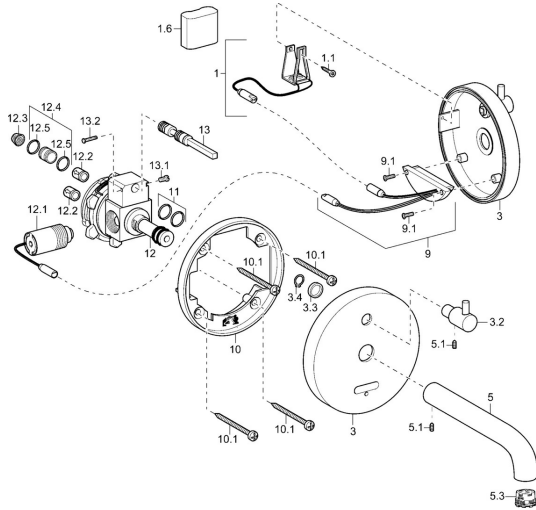

## Pièces de rechange

### SP41812101

	Nom	Code
1	Battery holder	59913143
1.6	Pile au lithium, DL223A /CR-P2	59912443
3	Rosaces, d 130 mm Chrome <b>Arrêté</b>	59913146
3.2	Croisillon réglage de température Chrome	59913144
5	Bec, L=220 <b>Arrêté</b>	59913149
5	Bec, L=170 Chrome <b>Arrêté</b>	59913148
5	Bec, L=120 Chrome	59913147
5.1	Vis, M5x6, SW2,5	59912617
5.3	Aérateur, M21.5x1	59913128
9	Paquet Electronique, (4181)	59914771
10	Pièce de fixation	59913152
10.1	Vis, M4.5x80	59912890
11	Joint, d 14.5x2/13x1.9	59913153
12	Support piece, 16x1.5 SW14	59913154
12.1	Électrovanne	59912240
12.2	Clapet anti-retour	59905714
12.3	Filtre à impureté	59911684
12.4	Mamelon de raccordement, (2014-)	59913885
12.5	Joint, d 14x2	59912982
13	Jeu de réglage de température	59913155
N.I.	Clé pour aérateur, M21.5x1	59913133
N.I.	Unité fonctionnelle	59914723
N.I.	Aérateur, M21.5x1	59913598