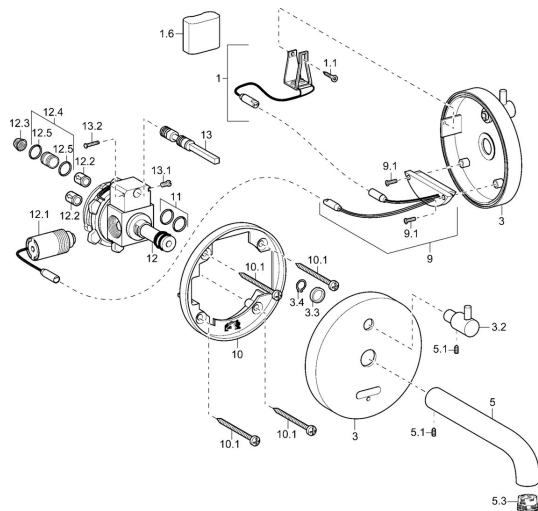

EAN: 4015474142220
static.hansa.com/41812101
Náhradní díly

SP41812101

	Název	Kód
1	[CZ3299]	59913143
1.6	Lithiový monočlánek, DL223A / CR-P2	59912443
3	Kryt příruby, d 130 mm Chrom Ukončeno	59913146
3.2	Ovladač regulátoru teploty Chrom	59913144
5	Výtokové rameno, L=220 Ukončeno	59913149
5	Výtokové rameno, L=170 Chrom Ukončeno	59913148
5	Výtokové rameno, L=120 Chrom	59913147
5.1	Šroub, M5x6, SW2.5	59912617
5.3	Aerator, M21.5x1	59913128
9	Elektronika balíček, (4181)	59914771
10	Upevňovací část	59913152
10.1	Šroub, M4.5x80	59912890
11	O-kroužek, d 14.5x2/13x1.9	59913153
12	Support piece, 16x1.5 SW14	59913154
12.1	Elektromagnetický ventil	59912240
12.2	Zpětný ventil	59905714
12.3	Čistící filtr	59911684
12.4	Připojovací šroubení, (2014-)	59913885
12.5	O-kroužek, d 14x2	59912982
13	Regulátor teploty	59913155
N.I.	Klíč k aerátoru, M21.5x1	59913133
N.I.	Funkční jednotka	59914723
N.I.	Aerator, M21.5x1	59913598