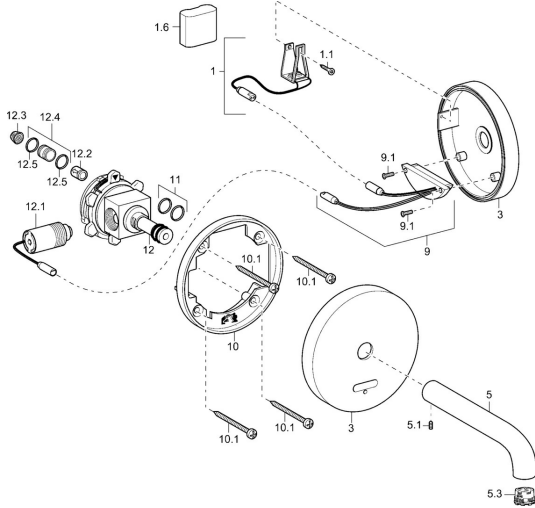

EAN: 4015474142183
static.hansa.com/41802100

Reserveonderdelen

SP41802100

	Naam	Code
1	[DU3299]	59913143
1.6	Lithium batterij, DL223A / CR-P2	59912443
3	Afdekplaat, d 130 mm Chroom Stopgezet	59913145
5	Uitloop, L=120 Chroom	59913147
5	Uitloop, L=220 Stopgezet	59913149
5	Uitloop, L=170 Chroom Stopgezet	59913148
5.1	Schroef, M5x6, SW2.5	59912617
5.3	Mousseur, M21.5x1	59913128
9	Elektronica pakket, (4180)	59914770
10	Fixing part	59913152
10.1	Schroef, M4.5x80	59912890
11	O-ring, d 14.5x2/13x1.9	59913153
12	, 16x1.5 SW14	59913154
12.1	Magneetventiel	59912240
12.2	Terugslagklep	59905714
12.3	Vuilfilter	59911684
12.4	Aansluitnippel, (2014-)	59913885
12.5	O-ring, d 14x2	59912982
N.I.	Mousseur, M21.5x1	59913598
N.I.	Schuimstralersleutel, M21.5x1	59913133
N.I.	Functional unit, AQUIS 397.339.00	59914722