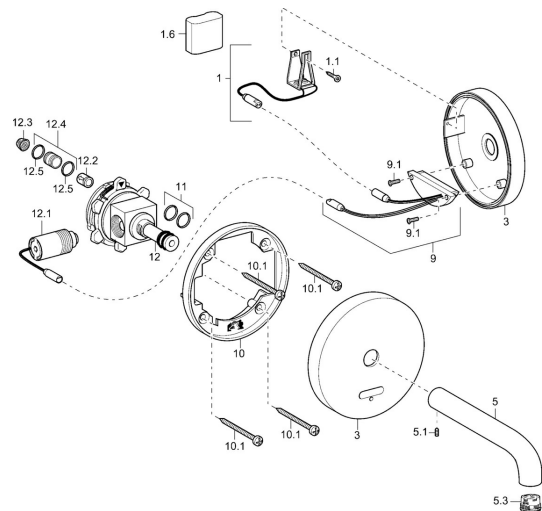

EAN: 4015474142183
static.hansa.com/41802100

Parti di ricambio

SP41802100

	Nome	Codice
1	[IT3299]	59913143
1.6	Batteria al litio, DL223A /CR-P2	59912443
3	Piastra, d 130 mm Cromo Fuori produzione	59913145
5	Bocca, L=120 Cromo	59913147
5	Bocca, L=220 Fuori produzione	59913149
5	Bocca, L=170 Cromo Fuori produzione	59913148
5.1	Screw, M5x6, SW2.5	59912617
5.3	Aeratore, M21.5x1	59913128
9	Pacchetto di elettronica, (4180)	59914770
10	Fixing part	59913152
10.1	Screw, M4.5x80	59912890
11	O-ring, d 14.5x2/13x1.9	59913153
12	, 16x1.5 SW14	59913154
12.1	Valvola Magnetica	59912240
12.2	Valvola antiriflusso	59905714
12.3	Filtro per impurità	59911684
12.4	Niplo di collegamento, (2014-)	59913885
12.5	O-ring, d 14x2	59912982
N.I.	Aeratore, M21.5x1	59913598
N.I.	Chiave per aeratore, M21.5x1	59913133
N.I.	Unità funzionale, AQUIS 397.339.00	59914722