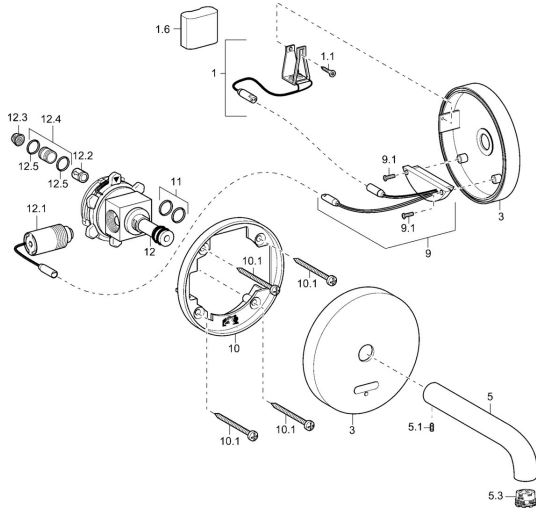

EAN: 4015474142183
static.hansa.com/41802100

Pièces de rechange

SP41802100

	Nom	Code
1	Battery holder	59913143
1.6	Pile au lithium, DL223A /CR-P2	59912443
3	Rosaces, d 130 mm Chrome Arrêté	59913145
5	Bec, L=120 Chrome	59913147
5	Bec, L=220 Arrêté	59913149
5	Bec, L=170 Chrome Arrêté	59913148
5.1	Vis, M5x6, SW2.5	59912617
5.3	Aérateur, M21.5x1	59913128
9	Paquet Electronique, (4180)	59914770
10	Pièce de fixation	59913152
10.1	Vis, M4.5x80	59912890
11	Joint, d 14.5x2/13x1.9	59913153
12	Support piece, 16x1.5 SW14	59913154
12.1	Électrovanne	59912240
12.2	Clapet anti-retour	59905714
12.3	Filtre à impureté	59911684
12.4	Mamelon de raccordement, (2014-)	59913885
12.5	Joint, d 14x2	59912982
N.I.	Aérateur, M21.5x1	59913598
N.I.	Clé pour aérateur, M21.5x1	59913133
N.I.	Unité fonctionnelle, AQUIS 397.339.00	59914722