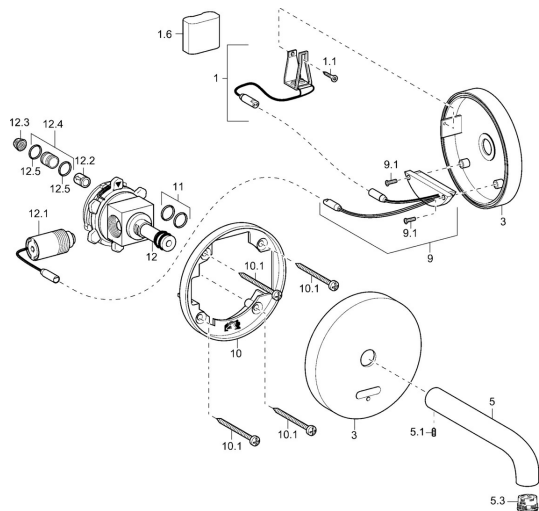

EAN: 4015474142183
static.hansa.com/41802100
Náhradní díly

SP41802100

	Název	Kód
1	[CZ3299]	59913143
1.6	Lithiový monočlánek, DL223A / CR-P2	59912443
3	Krycí díl, d 130 mm Chrom Ukončeno	59913145
5	Výtokové rameno, L=120 Chrom	59913147
5	Výtokové rameno, L=220 Ukončeno	59913149
5	Výtokové rameno, L=170 Chrom Ukončeno	59913148
5.1	Šroub, M5x6, SW2.5	59912617
5.3	Aerator, M21.5x1	59913128
9	Elektronika balíček, (4180)	59914770
10	Upevňovací část	59913152
10.1	Šroub, M4.5x80	59912890
11	O-kroužek, d 14.5x2/13x1.9	59913153
12	Support piece, 16x1.5 SW14	59913154
12.1	Elektromagnetický ventil	59912240
12.2	Zpětný ventil	59905714
12.3	Čistící filtr	59911684
12.4	Připojovací šroubení, (2014-)	59913885
12.5	O-kroužek, d 14x2	59912982
N.I.	Aerator, M21.5x1	59913598
N.I.	Klíč k aerátoru, M21.5x1	59913133
N.I.	Funkční jednotka, AQUIS 397.339.00	59914722