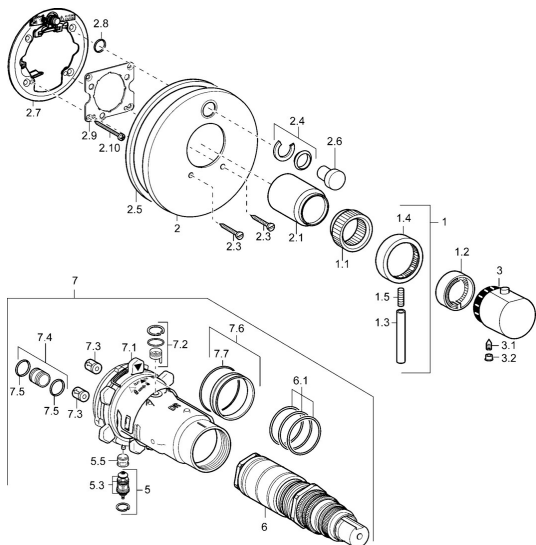

### SP41143042

|      | Názov  | Kód      |
|------|--|----------|
| 1    | Ovládacia rukoväť Chróm <b>Ukončené</b>        | 59912941 |
| 1.1  | Adaptér  | 59912894 |
| 1.2  | Temperature adjustment limiter Chróm           | 59912893 |
| 1.3  | Ovládacia rukoväť, 80 mm Chróm                 | 59912128 |
| 1.4  | Rukoväť regulátora prietoku vody Chróm         | 59912130 |
| 1.5  | Skrutka, M6x20                                 | 59911228 |
| 2    | Krycí diel Chróm <b>Ukončené</b>               | 59912883 |
| 2    | Krycí diel, d 170 mm Chróm <b>Ukončené</b>     | 59913077 |
| 2    | Kryt príruby Chróm                             | 59912929 |
| 2.1  | Krytka Chróm <b>Ukončené</b>                   | 59912896 |
| 2.3  | Skrutka, M5x25 Chróm                           | 59912881 |
| 2.4  | Krytka Eko drez-kapna                          | 59912924 |
| 2.5  | Gumové tesnenie                                | 59913045 |
| 2.6  | Snap   | 59912926 |
| 2.7  | Fixing part                                    | 59912889 |
| 2.8  | O-krúžok, d 7.65x1.78                          | 59902337 |
| 2.9  | [SK1669]                                       | 59913034 |
| 2.10 | Skrutka, M4.5x80                               | 59912890 |
| 3    | Rukoväť regulátora teploty Chróm               | 59912126 |
| 3.1  | Skrutka, M6x9.5                                | 59901609 |
| 3.2  | Vymedzovacia vložka Chróm                      | 59911840 |
| 5    | Prepínač                                       | 59912985 |
| 5.3  | Tesnenie sada <b>Ukončené</b>                  | 59912997 |
| 5.5  | [SK4426]                                       | 59912229 |
| 6    | Termoelement/Kartuš, 1/2" Varox                | 59912843 |
| 6.1  | O-krúžok, d 26x2                               | 59911081 |
| 7    | Funkčná jednotka <b>Ukončené</b>               | 59912906 |
| 7    | Funkčná jednotka, H/C reversed <b>Ukončené</b> | 59912979 |
| 7.1  | Blind nut                                      | 59912984 |
| 7.2  | Spätný ventil                                  | 59912990 |
| 7.3  | Spätný ventil                                  | 59905714 |
| 7.4  | Pripojovacie šróbenie, (2014-)                 | 59913885 |
| 7.5  | O-krúžok, d 14x2                               | 59912982 |
| 7.6  | Krúžok   | 59912989 |
| 7.7  | O-krúžok, 50.52x1.78                           | 59906841 |
| N.I. | Rebound pin                                    | 59912005 |
| N.I. | Nadstavňový segment, 20 mm                     | 59912754 |