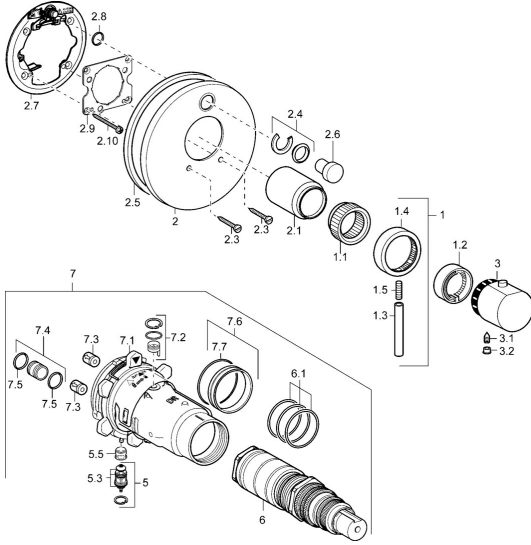

EAN: 4015474114074
static.hansa.com/41143042

Reserveonderdelen

SP41143042

	Naam	Code
1	Hendel Chroom Stopgezet	59912941
1.1	Adapter	59912894
1.2	Temperature adjustment limiter Chroom	59912893
1.3	Hendel, 80 mm Chroom	59912128
1.4	Debiethendel Chroom	59912130
1.5	Schroef, M6x20	59911228
2	Afdekplaat Chroom Stopgezet	59912883
2	Afdekplaat, d 170 mm Chroom Stopgezet	59913077
2	Afdekplaat Chroom	59912929
2.1	Kap Chroom Stopgezet	59912896
2.3	Schroef, M5x25 Chroom	59912881
2.4	Kapmet begrenzer keuken	59912924
2.5	Rubberen pakking	59913045
2.6	Snap	59912926
2.7	Fixing part	59912889
2.8	O-ring, d 7.65x1.78	59902337
2.9	Fixing plate	59913034
2.10	Schroef, M4,5x80	59912890
3	Temperatuur hendel Chroom	59912126
3.1	Schroef, M6x9,5	59901609
3.2	Binnendeel temperatuurhendel Chroom	59911840
5	Omsteller	59912985
5.3	Dichting Stopgezet	59912997
5.5	Zetel	59912229
6	Thermostaat/binnenwerk, 1/2" Varox	59912843
6.1	O-ring, d 26x2	59911081
7	Functional unit Stopgezet	59912906
7	Functional unit, H/C reversed Stopgezet	59912979
7.1	Blind nut	59912984
7.2	Tegendrukklep	59912990
7.3	Terugslagklep	59905714
7.4	Aansluitnippel, (2014-)	59913885
7.5	O-ring, d 14x2	59912982
7.6	Ring	59912989
7.7	O-ring, 50,52x1.78	59906841
N.I.	Rebound pin	59912005
N.I.	Inbouwerlengstuk compleet, 20 mm	59912754