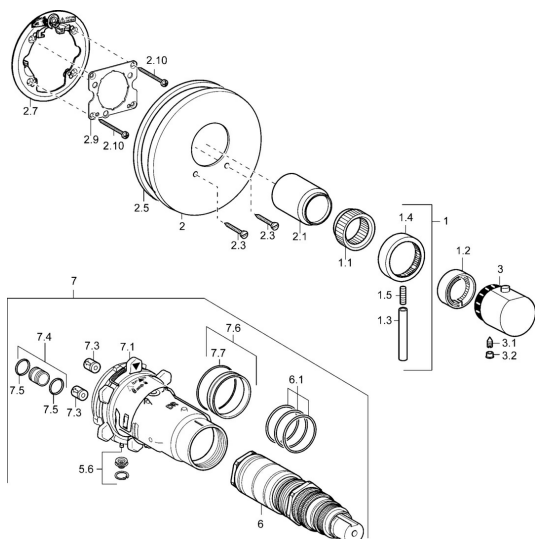

EAN: 4015474112742
static.hansa.com/41139042

Náhradné diely

SP41139042

	Názov	Kód
1	Ovládacia rukoväť Chróm Ukončené	59912941
1.1	Adaptér	59912894
1.2	Temperature adjustment limiter Chróm	59912893
1.3	Ovládacia rukoväť, 80 mm Chróm	59912128
1.4	Rukoväť regulátora prietoku vody Chróm	59912130
1.5	Skrutka, M6x20	59911228
2	Kryt príruby, d 135 / d 56 mm Chróm Ukončené	59912882
2	Kryt príruby, d 170/56 mm Chróm Ukončené	59912928
2	Kryt príruby, d 56 mm	59913078
2.1	Krytka Chróm Ukončené	59912896
2.3	Skrutka, M5x25 Chróm	59912881
2.5	Gumové tesnenie	59913045
2.7	Fixing part	59912888
2.9	[SK1669]	59913034
2.10	Skrutka, M4,5x80	59912890
3	Rukoväť regulátora teploty Chróm	59912126
3.1	Skrutka, M6x9,5	59901609
3.2	Vymedzovacia vložka Chróm	59911840
5.6	[SK509]	59912981
6	Termoelement/Kartuš, 1/2" Varox	59912843
6.1	O-krúžok, d 26x2	59911081
7	Funkčná jednotka Ukončené	59912904
7	Funkčná jednotka, H/C reversed Ukončené	59912979
7.1	Blind nut	59912984
7.3	Spätný ventil	59905714
7.4	Pripojovacie šróbenie, (2014-)	59913885
7.5	O-krúžok, d 14x2	59912982
7.6	Krúžok	59912989
7.7	O-krúžok, 50.52x1.78	59906841
N.I.	Nadstavňový segment, 20 mm	59912754
N.I.	Rebound pin	59912005