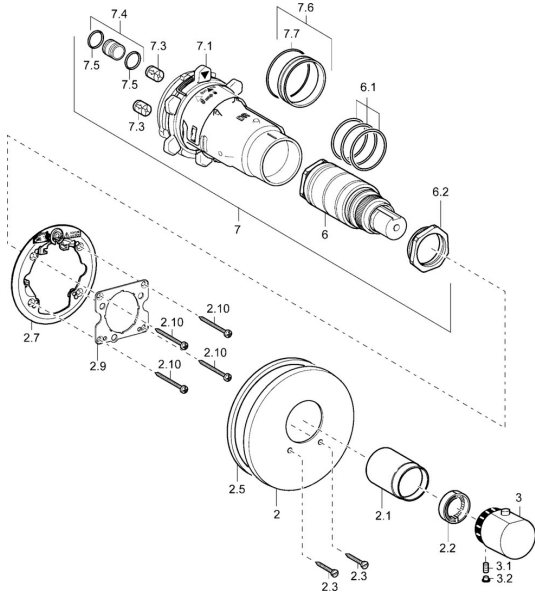

EAN: 4015474112780
static.hansa.com/41129042

Reserveonderdelen

SP41129042

	Naam	Code
2	Afdekplaat, d 56 mm	59913078
2	Afdekplaat, d 135 / d 56 mm Chroom Stopgezet	59912882
2	Afdekplaat, d 170/56 mm Chroom Stopgezet	59912928
2.1	Kap Chroom Stopgezet	59912891
2.2	Borgring	59912892
2.3	Schroef, M5x25 Chroom	59912881
2.5	Rubberen pakking	59913045
2.7	Fixing part	59912888
2.9	Fixing plate	59913034
2.10	Schroef, M4,5x80	59912890
3	Temperatuur hendel Chroom	59912126
3.1	Schroef, M6x9,5	59901609
3.2	Binnendeel temperatuurhendel Chroom	59911840
6	Thermostaat/binnenwerk, H/C reversed	59911527
6	Thermostaat/binnenwerk	59911525
6.1	O-ring, d 26x2	59911081
6.2	Schroefoog, M34x1, AF36	59912988
7	Functional unit Stopgezet	59912903
7.1	Blind nut	59912984
7.3	Terugslagklep	59905714
7.4	Aansluitnippel, (2014-)	59913885
7.5	O-ring, d 14x2	59912982
7.6	Ring	59912989
7.7	O-ring, 50.52x1.78	59906841
N.I.	Inbouwverlengstuk compleet, 20 mm	59912754
N.I.	Rebound pin	59912005