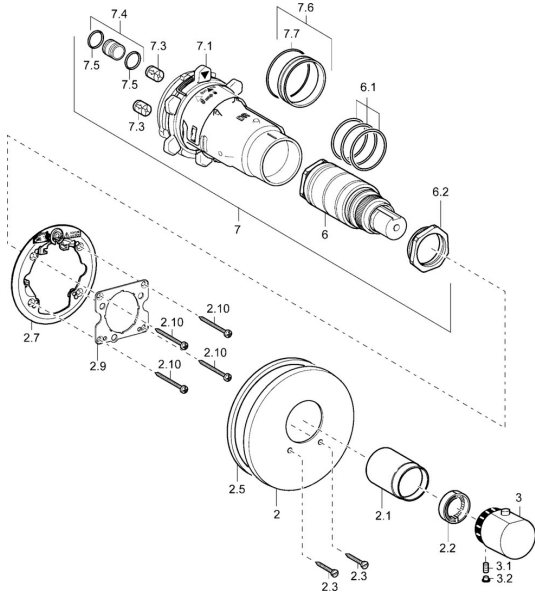

## Pièces de rechange

### SP41129042

	Nom	Code
2	Rosaces, d 56 mm	59913078
2	Rosaces, d 135 / d 56 mm Chrome <b>Arrêté</b>	59912882
2	Rosaces, d 170/56 mm Chrome <b>Arrêté</b>	59912928
2.1	Chape Chrome <b>Arrêté</b>	59912891
2.2	Joint	59912892
2.3	Vis, M5x25 Chrome	59912881
2.5	Joint en caoutchouc	59913045
2.7	Pièce de fixation	59912888
2.9	Fixing plate	59913034
2.10	Vis, M4.5x80	59912890
3	Croisillon réglage de température Chrome	59912126
3.1	Vis, M6x9.5	59901609
3.2	Butée de réglage Chrome	59911840
6	Cartouche thermostatique, H/C reversed	59911527
6	Cartouche thermostatique	59911525
6.1	Joint, d 26x2	59911081
6.2	Vis Loop, M34x1, AF36	59912988
7	Unité fonctionnelle <b>Arrêté</b>	59912903
7.1	Blind nut	59912984
7.3	Clapet anti-retour	59905714
7.4	Mamelon de raccordement, (2014-)	59913885
7.5	Joint, d 14x2	59912982
7.6	Anneau	59912989
7.7	Joint, 50.52x1.78	59906841
N.I.	Rallonge pour mitigeur encastrés, 20 mm	59912754
N.I.	Rebound pin	59912005