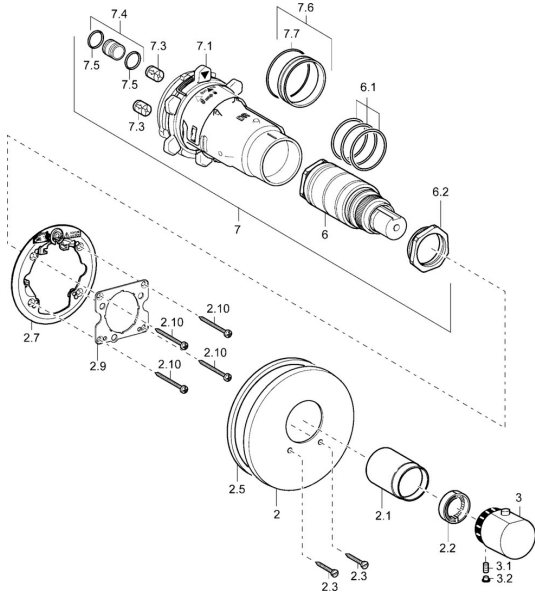

## Ersatzteile

### SP41129042

	Name	Art.-Nr.
2	Rosette, d 56 mm	59913078
2	Rosette, d 135 / d 56 mm Chrom <b>Ausgelaufen</b>	59912882
2	Rosette, d 170/56 mm Chrom <b>Ausgelaufen</b>	59912928
2.1	Abdeckkappe Chrom <b>Ausgelaufen</b>	59912891
2.2	Dichtung	59912892
2.3	Schraube, M5x25 Chrom	59912881
2.5	Gummidichtung	59913045
2.7	Befestigungsteil	59912888
2.9	Befestigungsplatte	59913034
2.10	Schraube, M4,5x80	59912890
3	Temperatureinstellgriff Chrom	59912126
3.1	Schraube, M6x9,5	59901609
3.2	Abdeckstopfen Chrom	59911840
6	Thermostatkartusche, H/C reversed	59911527
6	Thermostatkartusche	59911525
6.1	O-Ring, d 26x2	59911081
6.2	Ringschraube, M34x1, AF36	59912988
7	Funktionseinheit <b>Ausgelaufen</b>	59912903
7.1	Überwurfmutter	59912984
7.3	Rückschlagventil	59905714
7.4	Anschlussnippel, (2014-)	59913885
7.5	O-Ring, d 14x2	59912982
7.6	Ring	59912989
7.7	O-Ring, 50.52x1.78	59906841
N.I.	Verlängerungssatz, 20 mm	59912754
N.I.	Anschlagstift	59912005