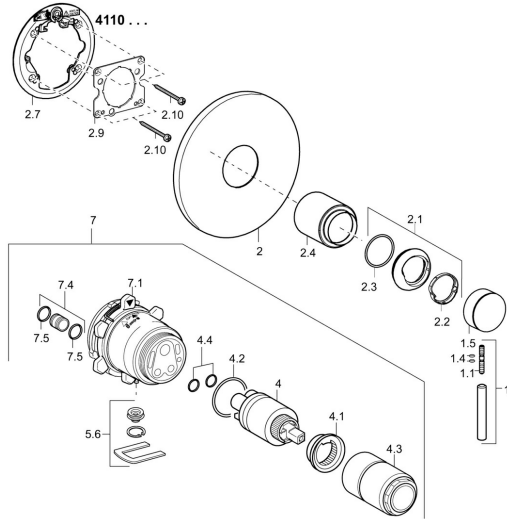

EAN: 4015474267954
static.hansa.com/41109583

Parti di ricambio

SP41109583

	Nome	Codice
1	Leva, L=50, M5 IG	59913335
1.1	Screw, M5x35	59913299
1.4	O-ring, d 3x1.5	59913100
1.5	Cappuccio Cromo	59913332
2	Piastra, d 170 mm Cromo Fuori produzione	59914005
2.1	Cappuccio Cromo	59913364
2.2	Anello glassato	59913363
2.3	O-ring, d 38x2	59913212
2.4	Rosetta Cromo	59913375
2.7	Base per fissaggio Fuori produzione	59913374
2.9	Fixing plate	59913034
2.10	Screw, M4.5x80	59912890
4	Cartuccia, 3.5 Classic	59913075
4	Cartuccia, 3.5 Eco	59912324
4.1	Temperature adjustment limiter	59912325
4.2	O-ring, d 28.24x2.62 Fuori produzione	59912590
4.3	Manicotto filettato, M38x1	59912115
4.4	O-ring, d 10.10x1.60 Fuori produzione	59905072
5.6	Tappo	59912981
7	Unità funzionale, 3.5, (2011-) Fuori produzione	59913376
7	Unità funzionale, H/C reversed	59912978
7.1	Blind nut	59912984
7.4	Niplo di collegamento, (2014-)	59913885
7.5	O-ring, d 14x2	59912982
N.I.	Prolunga, 20 mm	59912754