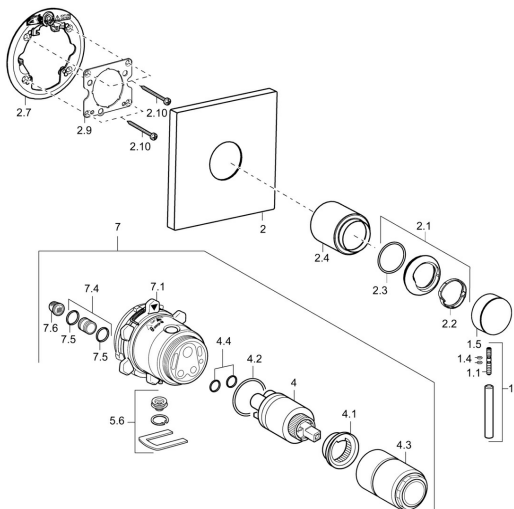

EAN: 4015474173514

static.hansa.com/41109573

Náhradné diely

SP41109573

	Názov	Kód
1	Ovládacia rukoväť, L=50, M5 IG	59913335
1.1	Skrutka, M5x35	59913299
1.4	O-kružok, d 3x1.5	59913100
1.5	Klobúk,krytka Čierna Ukončené	59913333
1.5	Klobúk,krytka Chróm	59913332
1.5	Klobúk,krytka Biela Ukončené	59913334
2	Krycí diel, 150x150 Chróm Ukončené	59913373
2.1	Krytka Chróm	59913364
2.2	Trecí krúžok	59913363
2.3	O-kružok, d 38x2	59913212
2.4	Ružice Chróm	59913375
2.7	Podložka Ukončené	59913374
2.9	[SK1669]	59913034
2.10	Skrutka, M4.5x80	59912890
4	Kartuš, 3.5 Classic	59913075
4	Kartuš, 3.5 Eco	59912324
4.1	Temperature adjustment limiter	59912325
4.2	O-kružok, d 28.24x2.62 Ukončené	59912590
4.3	Skrutka rukáv, M38x1	59912115
4.4	O-kružok, d 10.10x1.60 Ukončené	59905072
5.6	Plug	59912981
7	Funkčná jednotka, H/C reversed	59912978
7	Funkčná jednotka, 3.5, (2011-) Ukončené	59913376
7.1	Blind nut	59912984
7.4	Pripojovacie šróbenie, (2014-)	59913885
7.5	O-kružok, d 14x2	59912982
N.I.	Nadstavňový segment, 20 mm	59912754