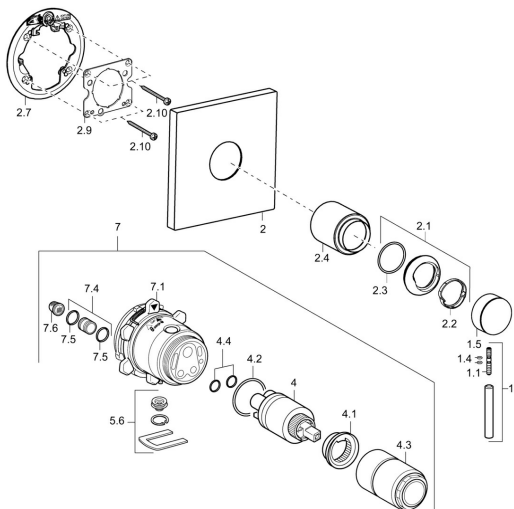

EAN: 4015474173514
static.hansa.com/41109573

Náhradní díly

SP41109573

	Název	Kód
1	Páka, L=50, M5 IG	59913335
1.1	Šroub, M5x35	59913299
1.4	O-kroužek, d 3x1.5	59913100
1.5	Víko Černá Ukončeno	59913333
1.5	Víko Chrom	59913332
1.5	Víko Bílá Ukončeno	59913334
2	Krycí díl, 150x150 Chrom Ukončeno	59913373
2.1	Krytka Chrom	59913364
2.2	Kroužek	59913363
2.3	O-kroužek, d 38x2	59913212
2.4	Růžice Chrom	59913375
2.7	Upevňovací destička Ukončeno	59913374
2.9	Upevňovací deska	59913034
2.10	Šroub, M4,5x80	59912890
4	Kartuše, 3.5 Classic	59913075
4	Kartuše, 3.5 Eco	59912324
4.1	Temperature adjustment limiter	59912325
4.2	O-kroužek, d 28.24x2.62 Ukončeno	59912590
4.3	Šroub rukáv, M38x1	59912115
4.4	O-kroužek, d 10.10x1.60 Ukončeno	59905072
5.6	Plug	59912981
7	Funkční jednotka, H/C reversed	59912978
7	Funkční jednotka, 3.5, (2011-) Ukončeno	59913376
7.1	Blind nut	59912984
7.4	Připojovací šroubení, (2014-)	59913885
7.5	O-kroužek, d 14x2	59912982
N.I.	Nástavec-sada, 20 mm	59912754